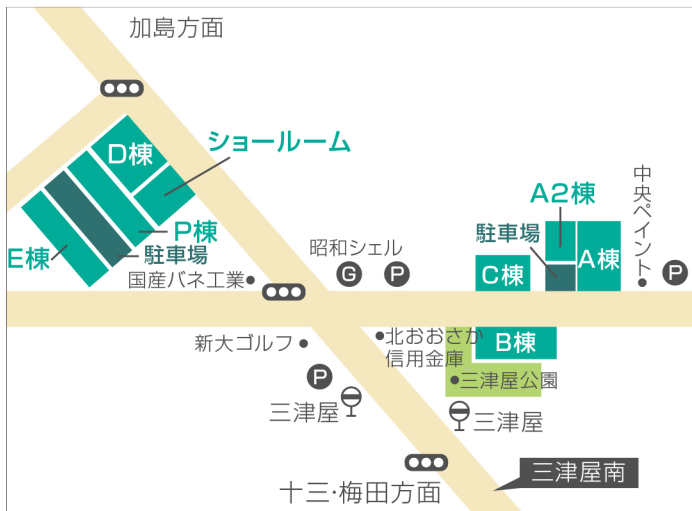

本社・西日本支社案内図

本社周辺拡大図

G ガソリンスタンド P コインパーキング

交通アクセス

■電車・バス

JR大阪駅(阪急梅田)より
市バス 又は 阪急バス
「神崎橋」/「加島駅前」行
「三津屋」バス停下車 徒歩5分

JR東西線 加島駅より
市バス 又は 阪急バス
「大阪駅」/「梅田」行
「三津屋」バス停下車 徒歩5分

阪急神戸線 神崎川駅より
徒歩15分

■車で

新大阪駅より タクシー15分