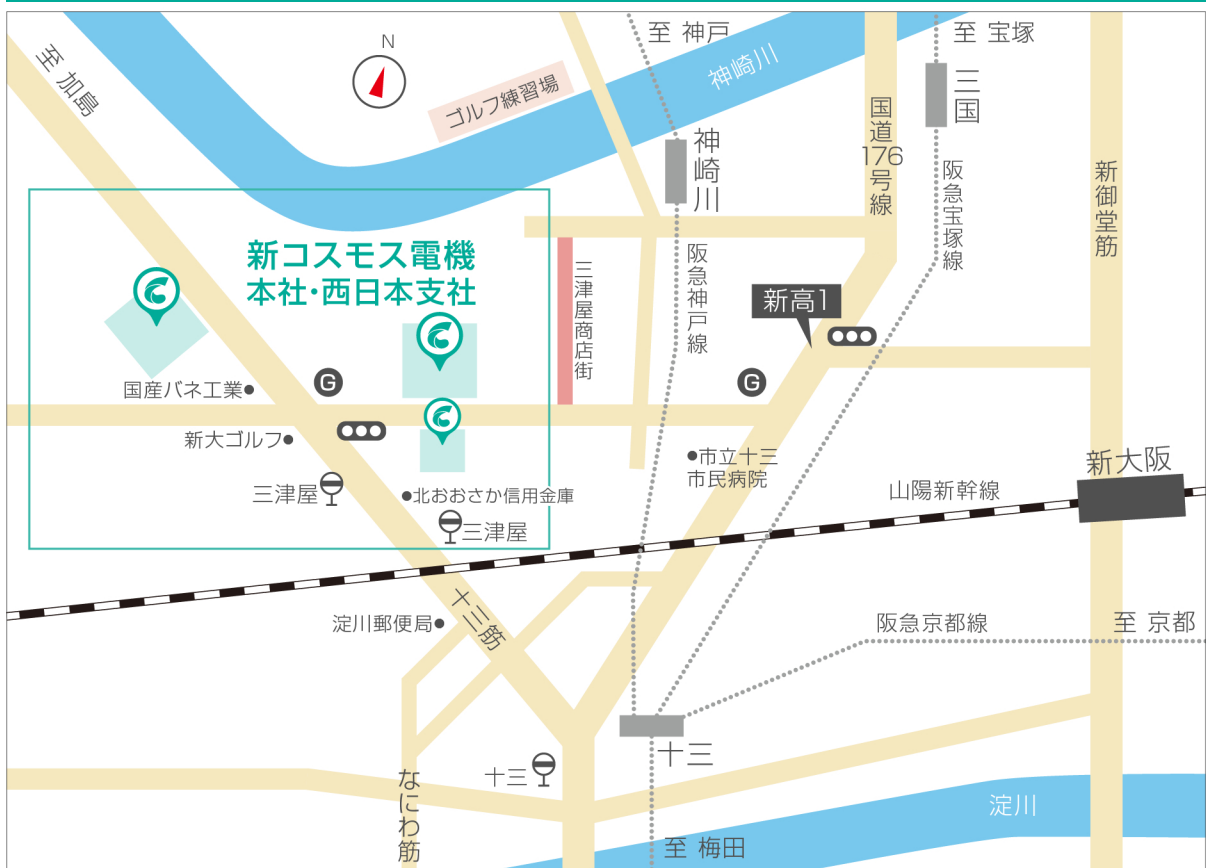

本社・西日本支社案内図

本社周辺拡大図

G ガソリンスタンド P コインパーキング

交通アクセス

■電車・バス

JR大阪駅(阪急梅田)より
市バス 又は 阪急バス
「神崎橋」/「加島駅前」行
「三津屋」バス停下車 徒歩5分

JR東西線 加島駅より
市バス 又は 阪急バス
「大阪駅」/「梅田」行
「三津屋」バス停下車 徒歩5分

阪急神戸線 神崎川駅より
徒歩15分

■車で

新大阪駅より タクシー15分